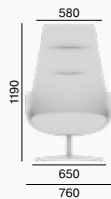

Melody Lounge

ML-XL-FR

30 kg

ML-XL-FR-N1, ML-PL, F27-N1

ML-L,FW

27 kg

ML-L,FW

ML-T,FW