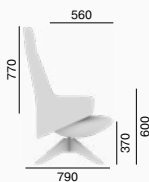

Melody Lounge

ML-XL-FR

30 kg

ML-XL-FR-N1, ML-PL, F27-N1

ML-L,FW

27 kg

ML-L,FW

ML-T,FW

9 kg

ML-T,FW

ML-T

10 kg

ML-T-N1

ML-XL-FR,FW

29 kg

ML-XL-FR,FW

ML-L

28 kg

ML-L-RA-N1