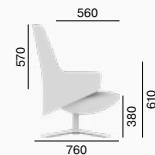

Melody Lounge

ML-XL-FR

30 kg

ML-XL-FR-N1, ML-PL, F27-N1

ML-L,FW

27 kg

ML-L,FW

ML-T,FW

9 kg

ML-T,FW

ML-T

10 kg

ML-T-N1

ML-XL-FR,FW

29 kg

ML-XL-FR,FW

ML-L

28 kg

ML-L-RA-N1