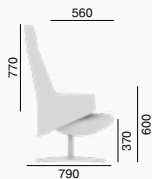

Melody Lounge

ML-XL-FR

30 kg

ML-XL-FR-N1, ML-PL, F27-N1

ML-L,FW

27 kg

ML-L,FW

ML-T,FW