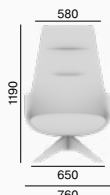

Melody Lounge

ML-XL-FR

30 kg

ML-XL-FR-N1, ML-PL, F27-N1

ML-L,FW

27 kg

ML-L,FW

ML-T,FW

9 kg

ML-T,FW

ML-T

10 kg

ML-T-N1

ML-XL-FR,FW

29 kg

ML-XL-FR,FW

ML-L

28 kg

ML-L-RA-N1