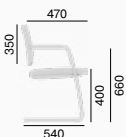

096-Z

10 kg

4

5

096-Z-N4