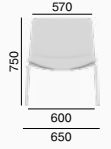

La collection **Sky** promet le confort sous une forme minimaliste. Les fauteuils au corps entièrement rembourré peuvent être montés sur des traverses en aluminium ou sur une base en fil d'acier, ce qui souligne l'aspect subtil de l'assise. Pour les modèles avec accoudoirs en aluminium, il est possible de choisir une partie cousée recouverte de cuir rembourré souple.

SK-S

SK-Q

Sky

15 kg

SK-S-N0

13 kg

SK-Q-N0