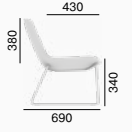

La collection **Sky** promet le confort sous une forme minimaliste. Les fauteuils au corps entièrement rembourré peuvent être montés sur des traverses en aluminium ou sur une base en fil d'acier, ce qui souligne l'aspect subtil de l'assise. Pour les modèles avec accoudoirs en aluminium, il est possible de choisir une partie cousée recouverte de cuir rembourré souple.

SK-S

SK-Q

Sky

15 kg

SK-S-N0

13 kg

SK-Q-N0